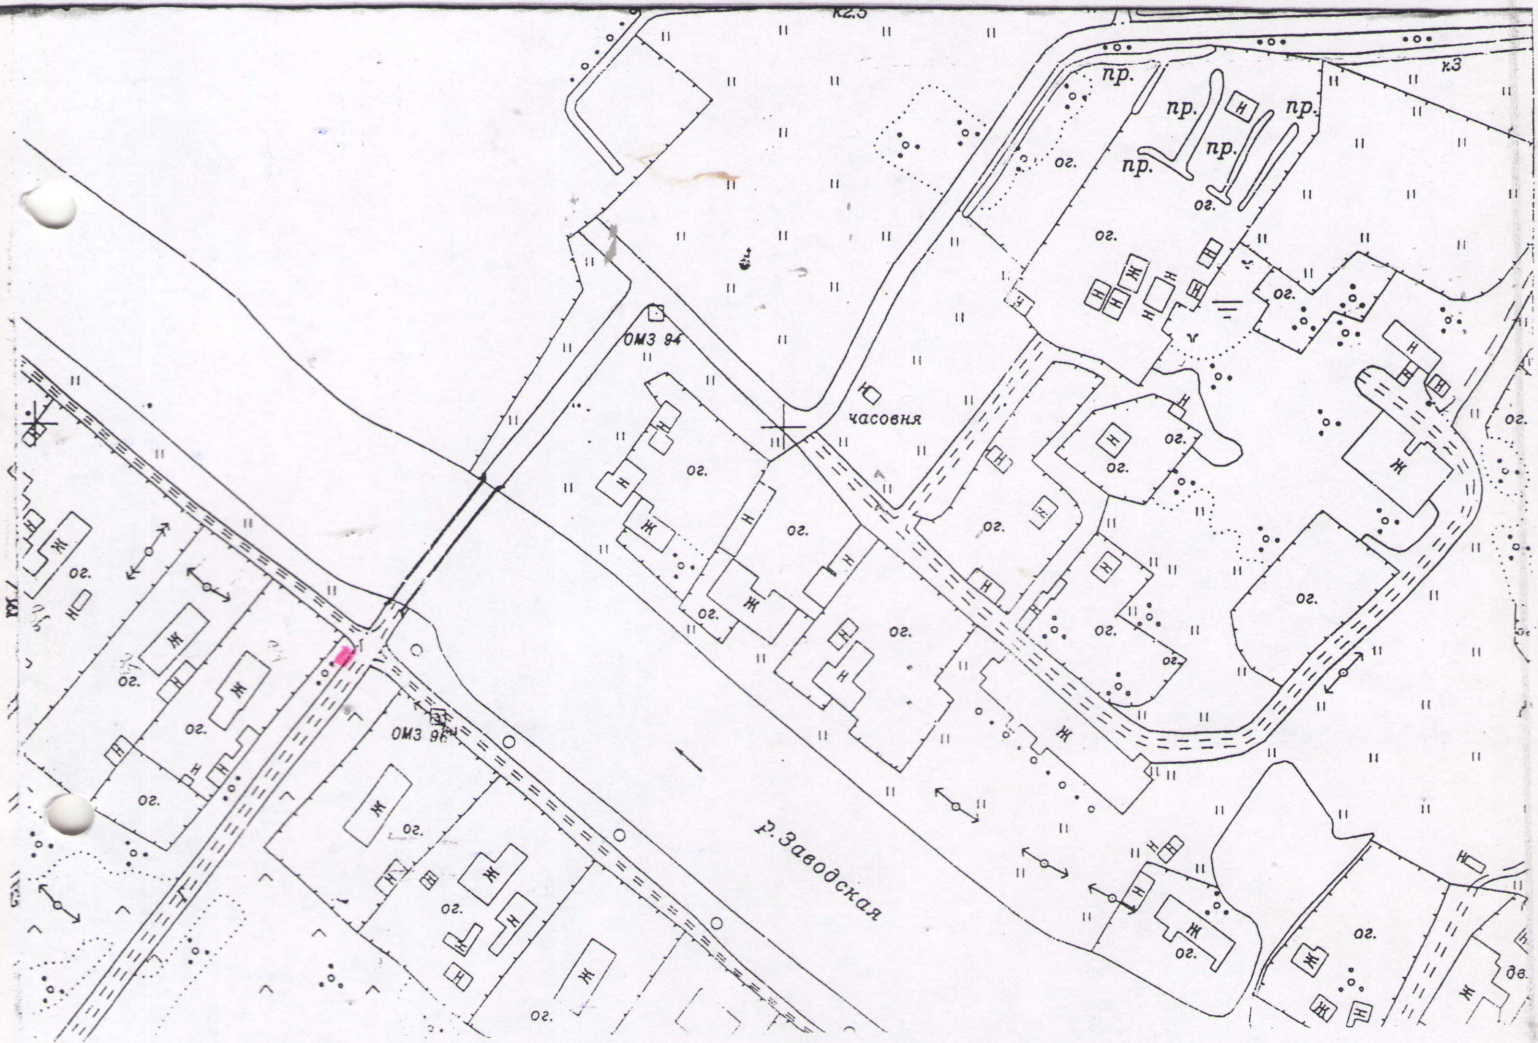

СХЕМА

Размещения нестационарных торговых объектов для круглогодичной торговли на территории МО Свирицкое сельское поселение Волховского муниципального района Ленинградской области

М 1: 2 000

Адрес: п. Свирица ул. Старая Свирица (ориентир: у дома №44)

М 1: 2 000

Адрес: п. Свирица ул. Кондратьево (ориентир: у дома №27)

— - испрашиваемый участок

Глава администрации

Исп. Агаманова В.А.
Тел. (81363)44-222

Лиходеев В.И.

СХЕМА

Размещения нестационарных торговых объектов для круглогодичной торговли на территории МО Свирицкое сельское поселение Волховского муниципального района Ленинградской области

М 1: 2 000

Адрес: п. Свирица ул. Заводский поселок (ориентир: у дома №34)

— - испрашиваемый участок

Глава администрации

Лиходеев В.И.

Исп. Атаманова В.А.
Тел. (81363)44-222