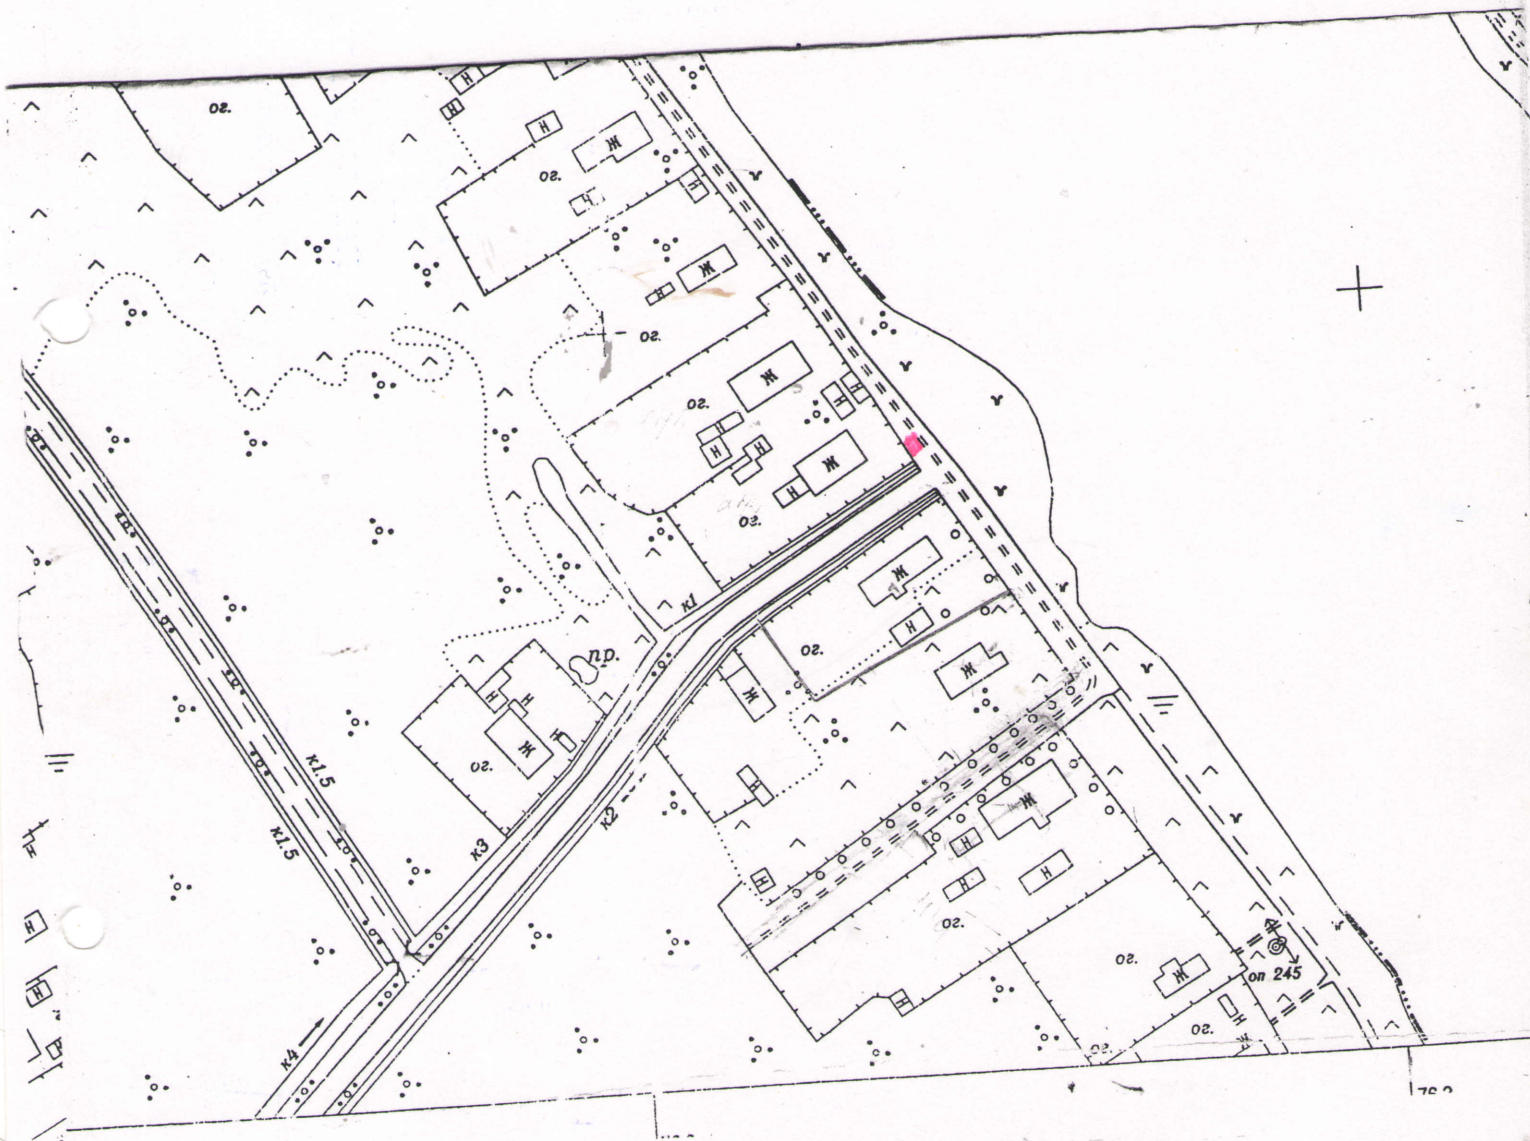

СХЕМА

Размещения нестационарных торговых объектов для круглогодичной торговли на территории МО Свирицкое сельское поселение Волховского муниципального района Ленинградской области

М 1: 2 000

Адрес: п. Свирица ул. Старая Свирица (ориентир: у дома №44)

— - испрашиваемый участок

Глава администрации

Исп. Атаманова В.А.
Тел. (81363)44-222

Лиходеев В.И.

СХЕМА

Размещения нестационарных торговых объектов для круглогодичной торговли на территории МО Свирицкое сельское поселение Волховского муниципального района Ленинградской области

М 1: 2 000

Адрес: п. Свирица ул. Кондратьево (ориентир: у дома №27)

— - испрашиваемый участок

Глава администрации

Исп. Агаманова В.А.
Тел. (81363)44-222

Лиходеев В.И.

СХЕМА

Размещения нестационарных торговых объектов для круглогодичной торговли на территории МО Свирицкое сельское поселение Волховского муниципального района Ленинградской области

М 1: 2 000

Адрес: п. Свирица ул. Заводский поселок (ориентир: у дома №34)

— - испрашиваемый участок

Глава администрации

Лиходеев В.И.

Исп. Атаманова В.А.
Тел. (81363)44-222