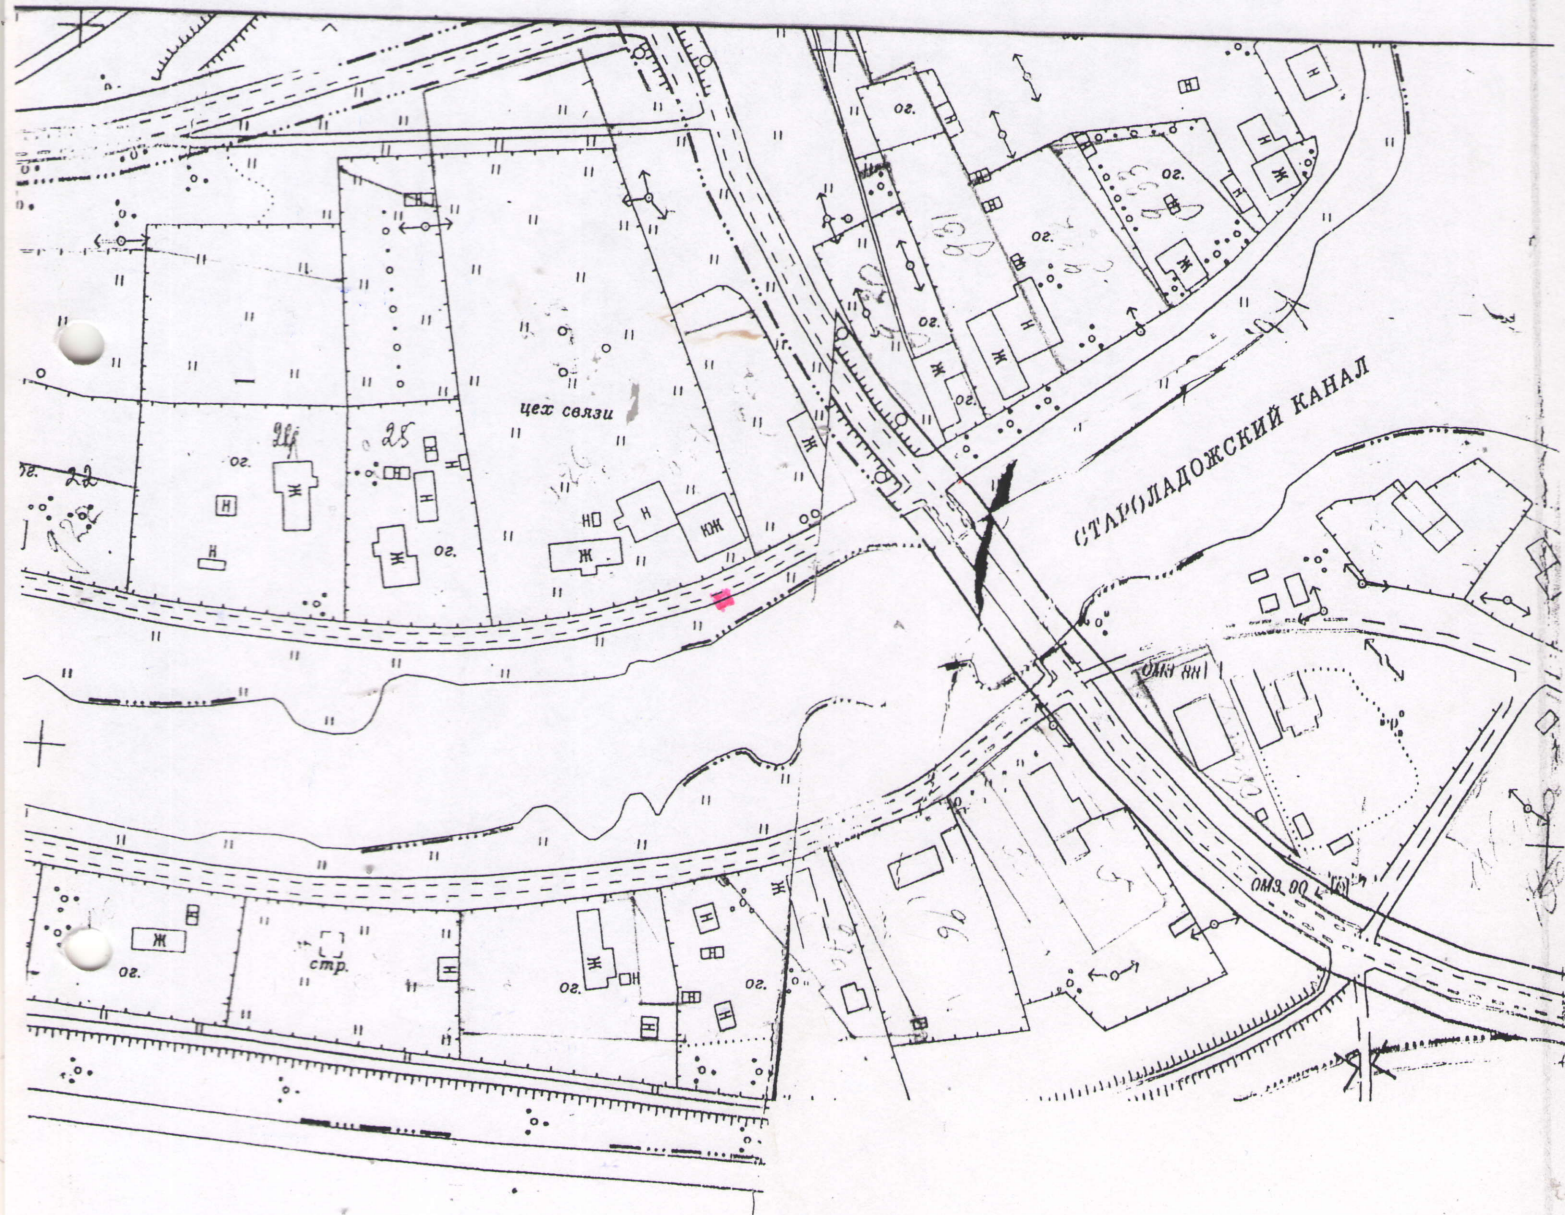

СХЕМА

Размещения нестационарных торговых объектов для круглогодичной торговли на территории МО Свирицкое сельское поселение Волховского муниципального района Ленинградской области

М 1: 2 000

Адрес: п. Свирица ул. Старая Свирица (ориентир: у дома №44)

— - испрашиваемый участок

Глава администрации

Исп. Атаманова В.А.
Тел. (81363)44-222

Лиходеев В.И.

СХЕМА

Размещения нестационарных торговых объектов для круглогодичной торговли на территории МО Свирицкое сельское поселение Волховского муниципального района Ленинградской области

М 1: 2 000

Адрес: п. Свирица ул. Кондратьево (ориентир: у дома №27)

— - испрашиваемый участок

Глава администрации

Исп. Агаманова В.А.
Тел. (81363)44-222

Лиходеев В.И.

СХЕМА

Размещения нестационарных торговых объектов для круглогодичной торговли на территории МО Свирицкое сельское поселение Волховского муниципального района Ленинградской области

М 1: 2 000

Адрес: п. Свирица ул. Заводский поселок (ориентир: у дома №34)

— - испрашиваемый участок

Глава администрации

Лиходеев В.И.

Исп. Атаманова В.А.
Тел. (81363)44-222