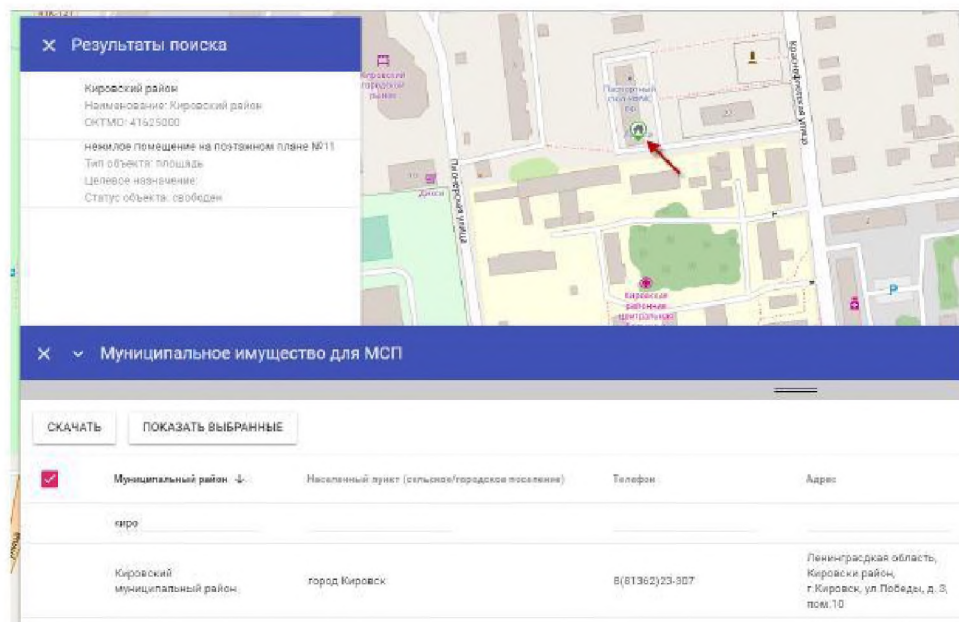

Работа с публичным порталом

Для отображения списка объектов реестра необходимо нажать по иконке справа от названия слоя «Объекты слоя».

The screenshot shows a web interface for a public portal. At the top, there is a map of the Leningrad region with several red circular icons representing objects. Below the map is a sidebar with a list of layers. The layer 'Муниципальное имущество для МСП' is selected. To the right of this layer name is a menu icon (three horizontal lines). A red arrow points from the text in the adjacent block to this icon. Below the map and sidebar, there is a table with the following data:

Работа с публичным порталом

Для фильтрации объектов реестра по нужному полю следует ввести запрашиваемый параметр (например, Киро – для поиска Кировского муниципального района):

Муниципальное имущество для МСП

Работа с публичным порталом

Для отображения выбранных объектов на карте необходимо отметить их в списке и затем нажать «Показать выбранные».

На выбранном картографическом слое выбранные объекты будут подсвечены красным цветом.

Работа с публичным порталом

Для отображения информации по выбранному объекту необходимо кликнуть по нему левой кнопкой мыши.

В левой части будет выведена краткая информация об объекте.

Работа с публичным порталом