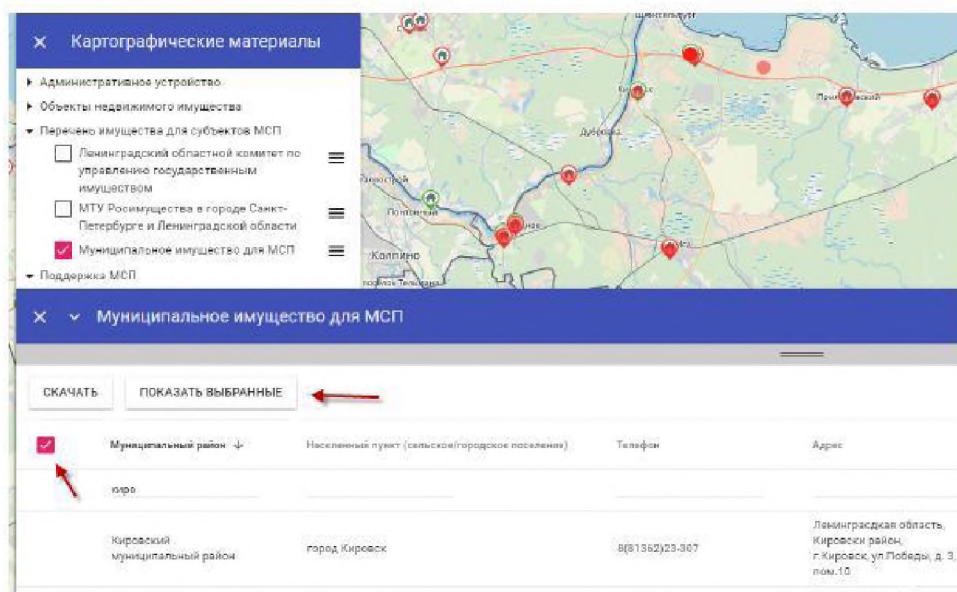

Работа с публичным порталом

Для фильтрации объектов реестра по нужному полю следует ввести запрашиваемый параметр (например, Киро – для поиска Кировского муниципального района):

Муниципальное имущество для МСП

Поддержка МСП

Муниципальное имущество для МСП

СКАЧАТЬ ПОКАЗАТЬ ВЫБРАННЫЕ

<input type="checkbox"/>	Муниципальный район	Населенный пункт (сельское/городское поселение)	Телефон	Адрес
	киро			
	Кировский муниципальный район	город Кировск	8(81362)23-307	Ленинградская область, Кировский район, г.Кировск, ул.Победы, д. 3, пом.10
<input type="checkbox"/>	Кировский муниципальный район	кировский район	(81362)23-809	Ленинградская область, Кировский район, г.Страдное, ул.Невская, д.9, этаж 1, номера на поэтажном плане 1-7, 42-48
				Ленинградская область

Работа с публичным порталом

Для отображения выбранных объектов на карте необходимо отметить их в списке и затем нажать «Показать выбранные».

На выбранном картографическом слое выбранные объекты будут подсвечены красным цветом.