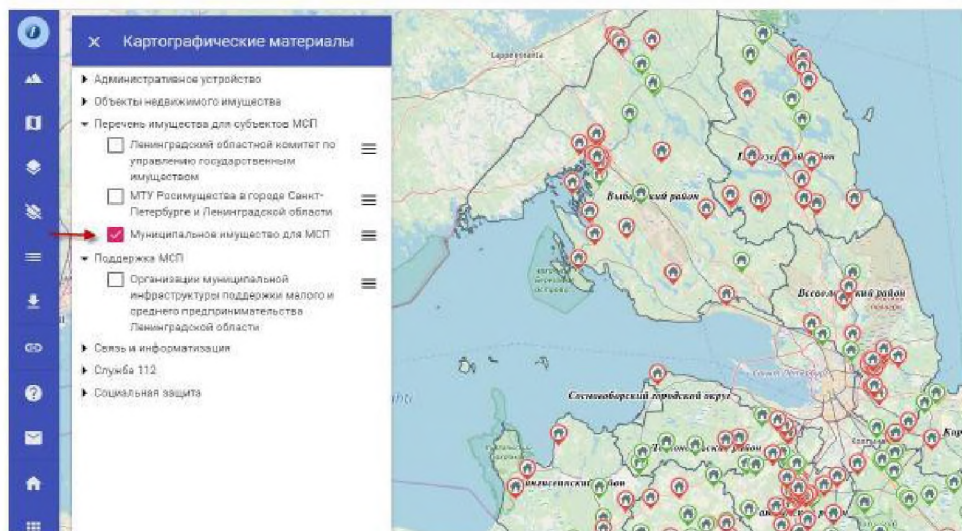

- зайти в публичную часть «Фонд пространственных данных Ленинградской области»;
- Зайти в раздел «Бизнес и потребительский рынок».

Работа с публичным порталом

Для отображения объектов реестра необходимо выбрать нужный слой. Для этого следует его отметить левой кнопкой мыши

Работа с публичным порталом

Для отображения списка объектов реестра необходимо нажать по иконке справа от названия слоя «Объекты слоя».

The screenshot shows a web interface for a public portal. At the top, there is a map of the Leningrad region with several red circular icons representing objects. Below the map is a sidebar with a list of layers. The layer 'Муниципальное имущество для МСП' is selected. To the right of this layer name is a menu icon (three horizontal lines). A red arrow points from the text in the adjacent block to this icon. Below the map and sidebar, there is a table with the following data: