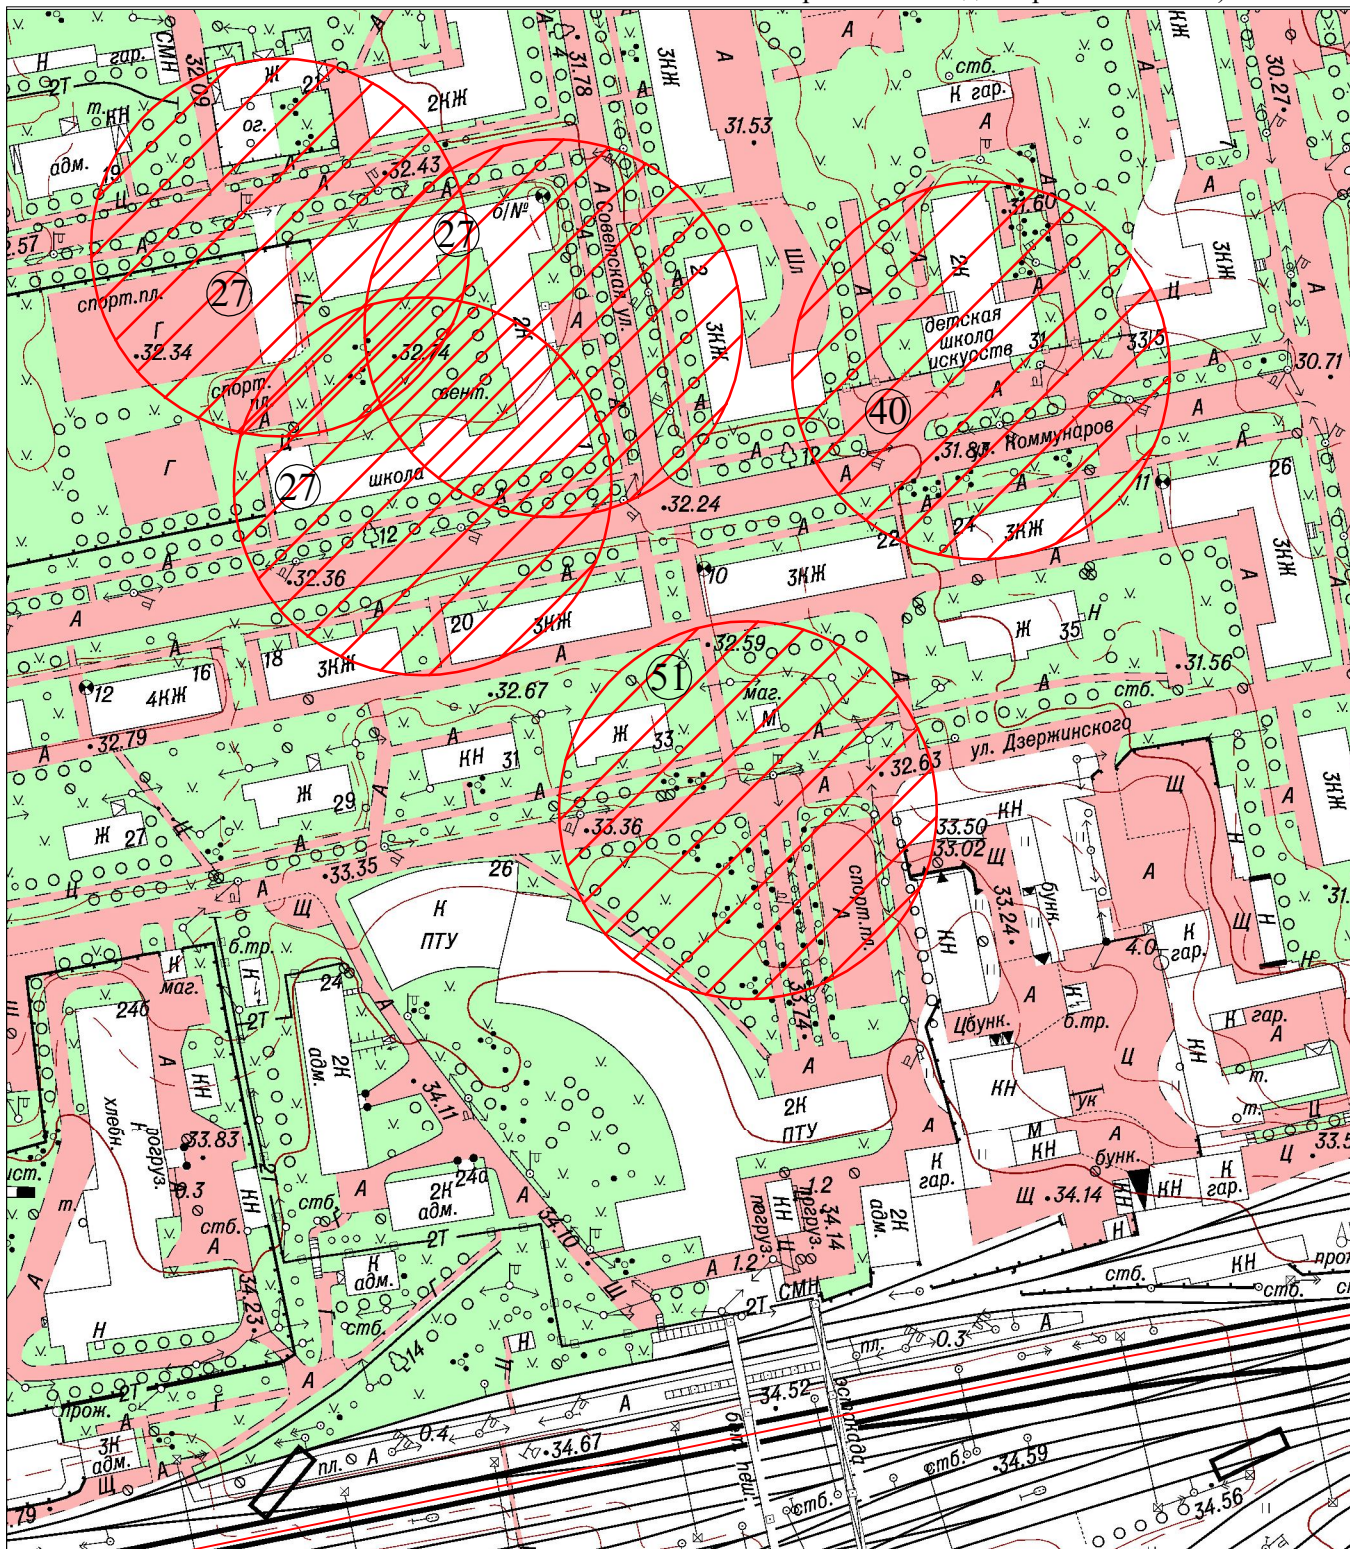

Схема 8
 Приложения 1 к решению Совета депутатов
 Волховского муниципального района
 Ленинградской области
 № 72 от 20.марта 2019 г (в редакции Приложения к
 решению Совета депутатов Волховского муниципального
 района от 27 декабря 2021 г. № 60)

М 1:2000

территория, в границах которой запрещена торговля алкоголем

27

Муниципальное общеобразовательное бюджетное учреждение "Волховская средняя общеобразовательная школа № 7", г. Волхов, ул. Советская, д. 1/3