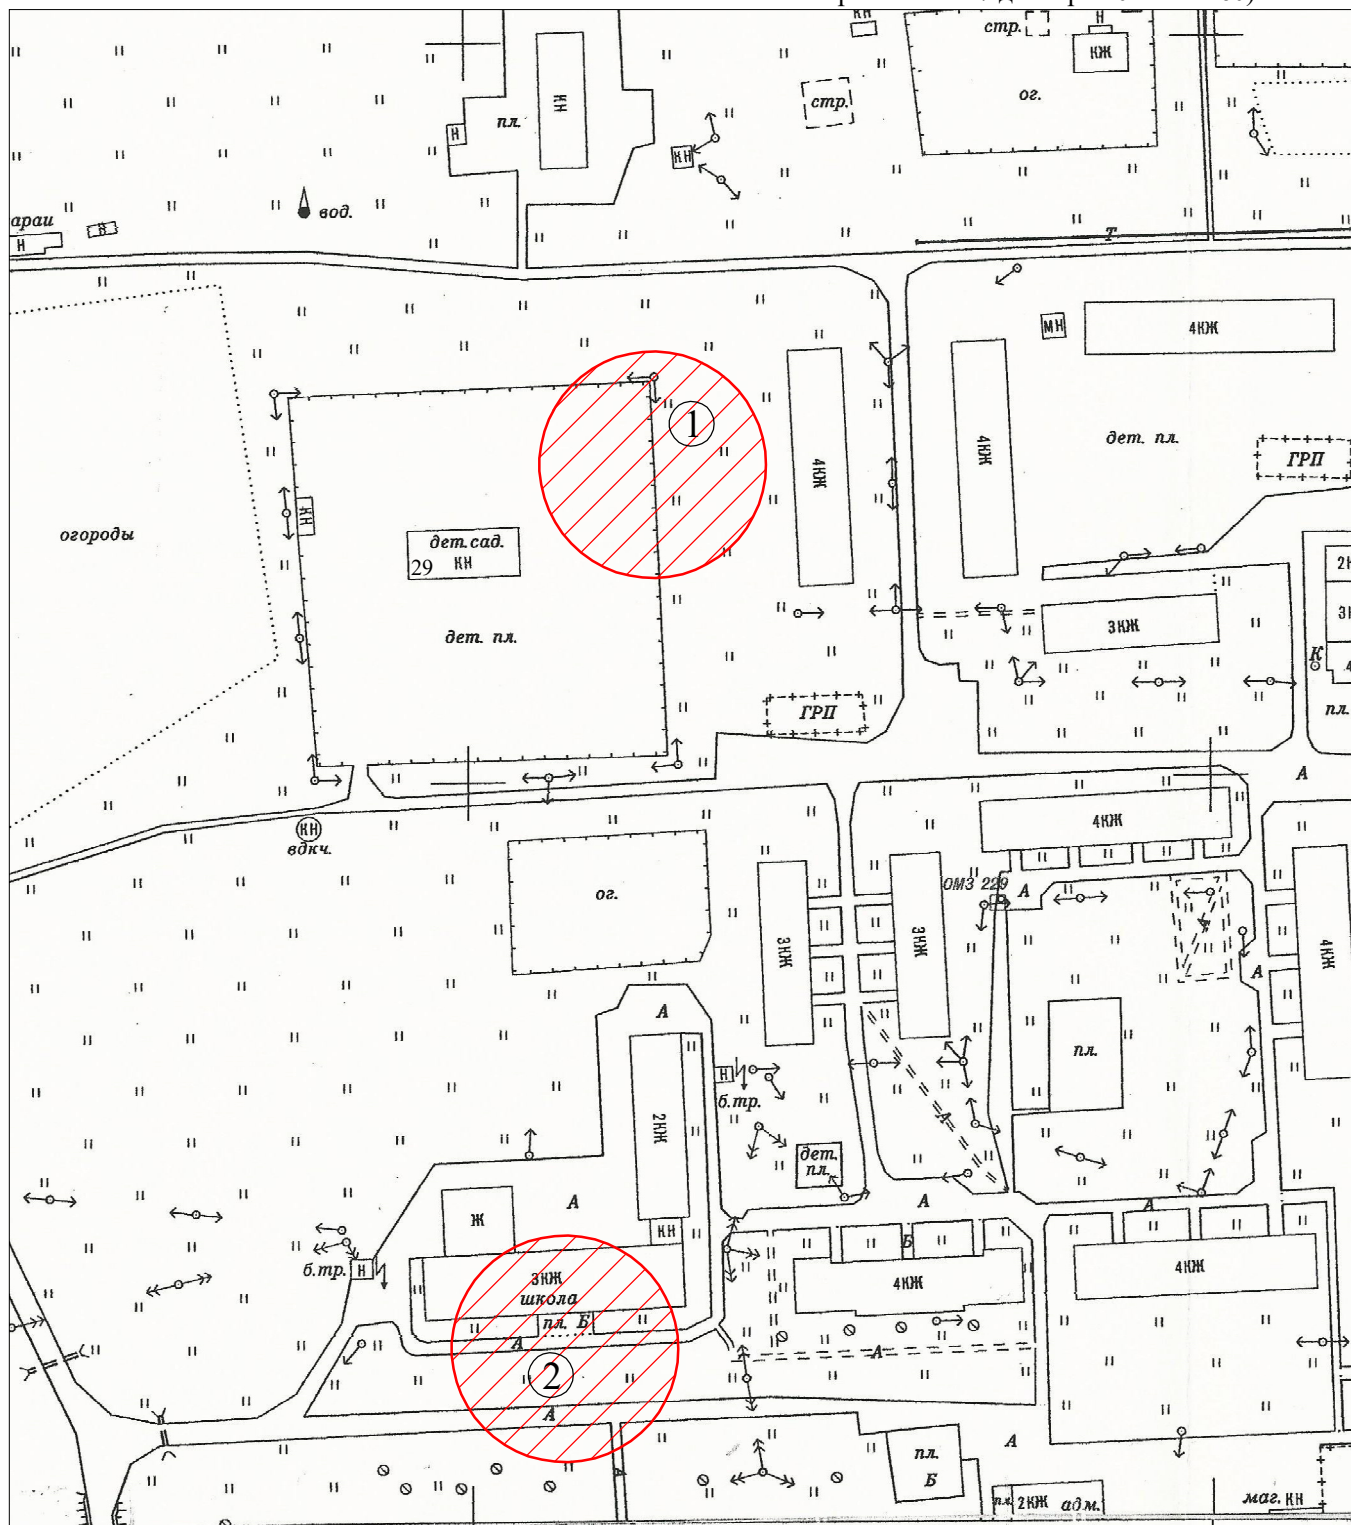

Схема 1  
 Приложения 13 к решению Совета депутатов  
 Волховского муниципального района  
 Ленинградской области  
 № 72 от 20.марта 2019 г ( в редакции Приложения к  
 решению Совета депутатов Волховского муниципального  
 района от 27 декабря 2021 г. № 60)

М 1:2000

территория, в границах которой запрещена торговля алкоголем

1

Муниципальное дошкольное образовательное бюджетное учреждение "Детский сад № 20 комбинированного вида", с. Старая Ладога, ул. Советская, д. 29

2

Муниципальное общеобразовательное бюджетное учреждение "Староладожская средняя общеобразовательная школа", с. Старая Ладога, ул. Советская, д. 7